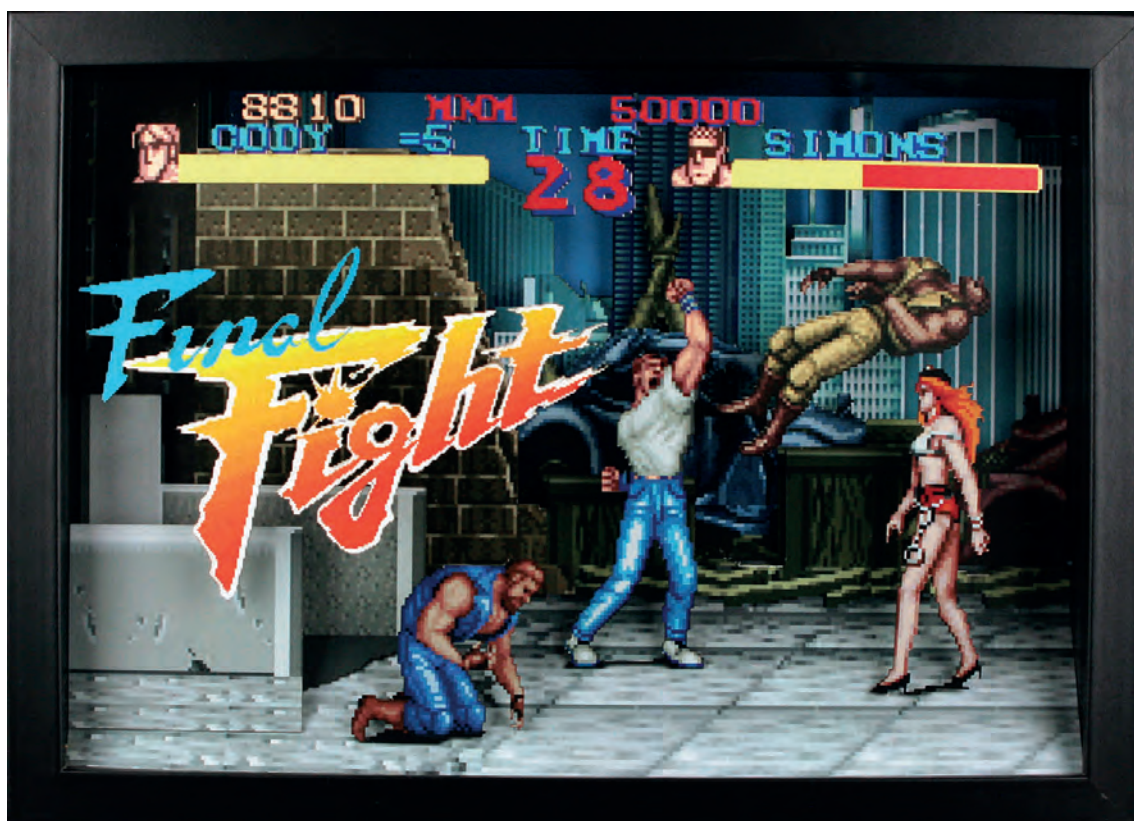

FINAL FIGHT

■ Cadre noir (22x32 cm) : **85 euros**

Option lumière **+10 euros**

JEU

Final Fight

PLATEFORME

Super Nintendo

ANNÉE

1990

GEEKOWATTS.FR