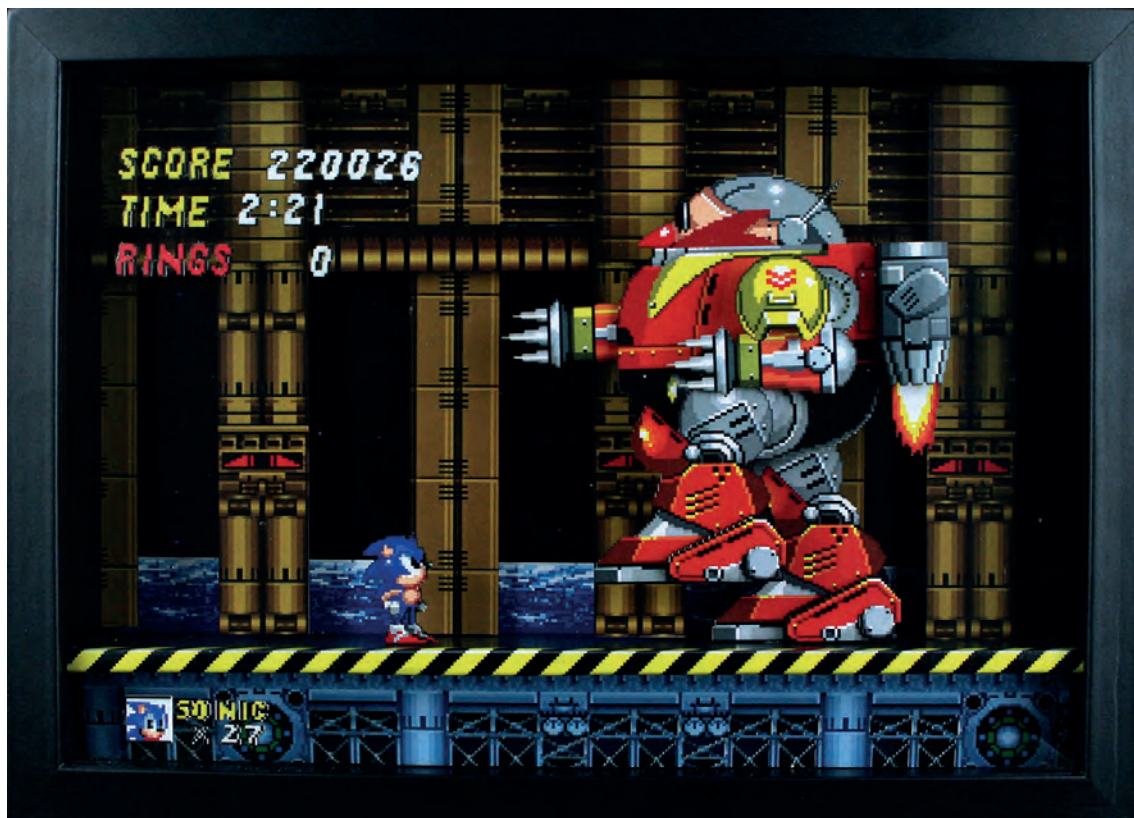

SONIC THE HEDGEHOG 2

■ Cadre noir (22x32 cm) : **85 euros**

Option lumière **+10 euros**

JEU

Sonic the Hedgehog 2

PLATEFORME

Sega Megadrive

ANNÉE

1992

GEEKOWATTS.FR