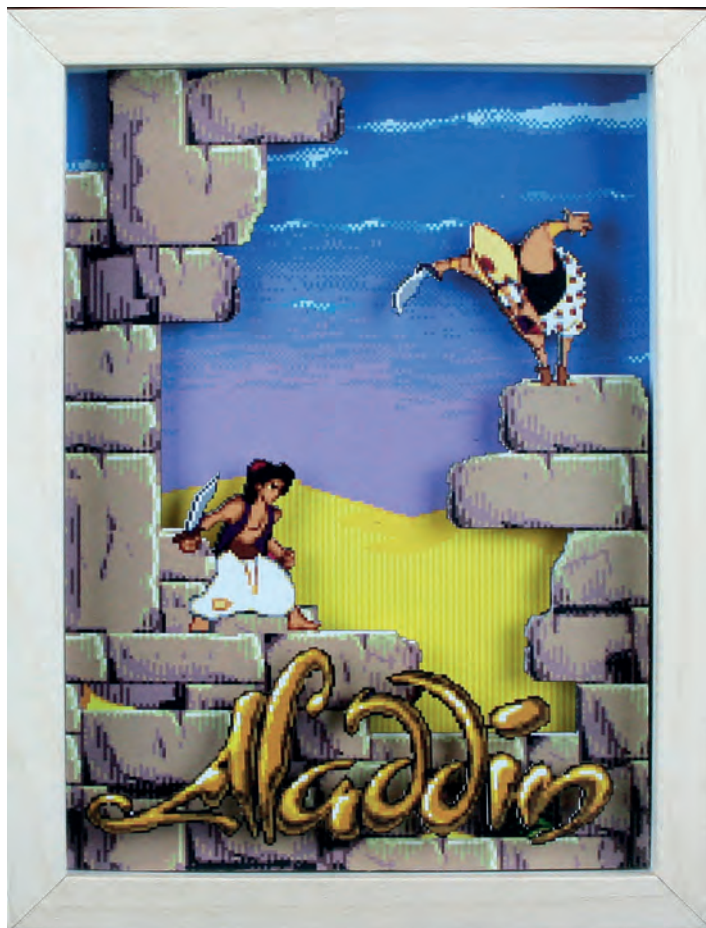

ALADDIN

■ Cadre blanc
(13x18 cm) : **34 euros**

JEU

Aladdin

PLATFORME

Sega Megadrive

ANNÉE

1993

GEEKOWATTS.FR