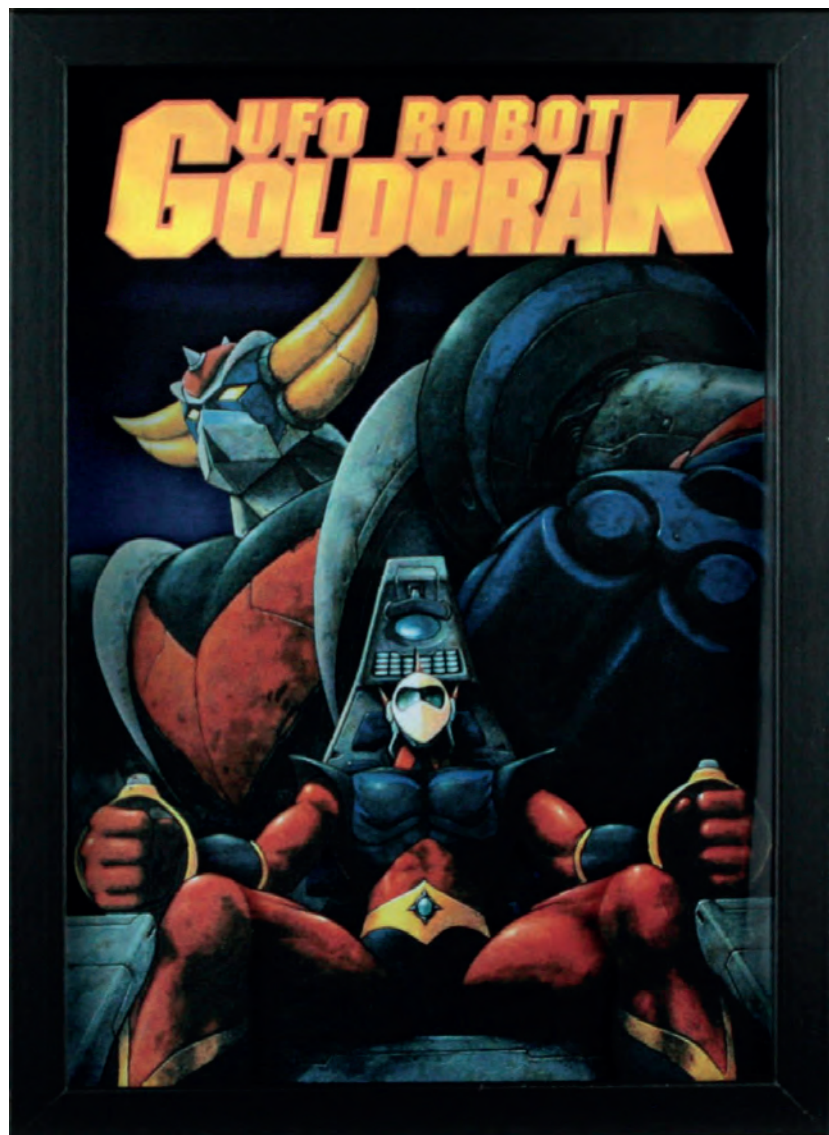

# GOLDORAK

Dessin  
animé  
année 80

■ Cadre noir  
(22x32 cm) : **74 euros**  
Option lumière **+10 euros**